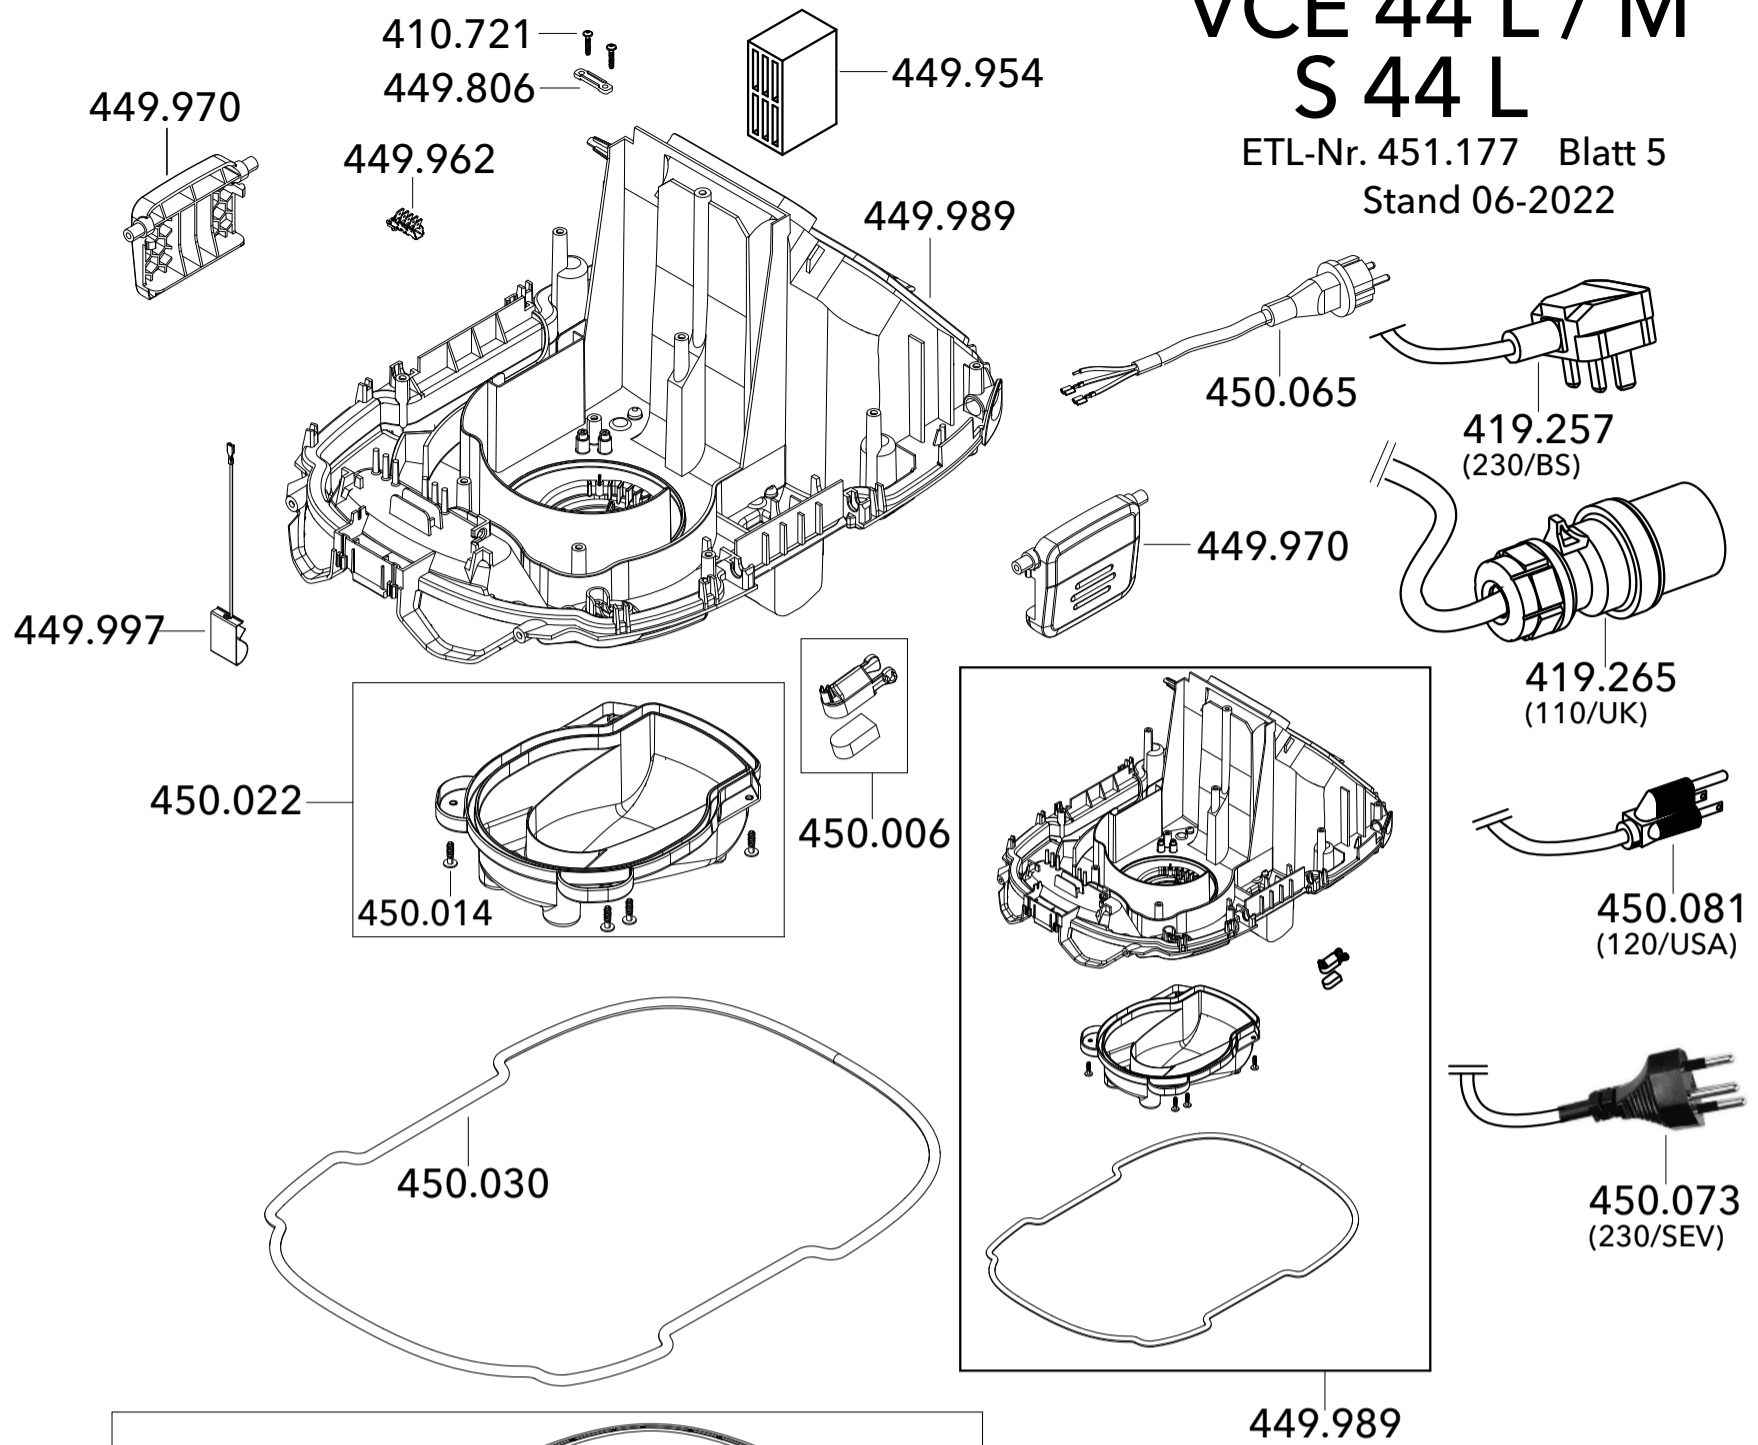

VCE 44 L / M S 44 L

ETL-Nr. 451.177 Blatt 5
Stand 06-2022