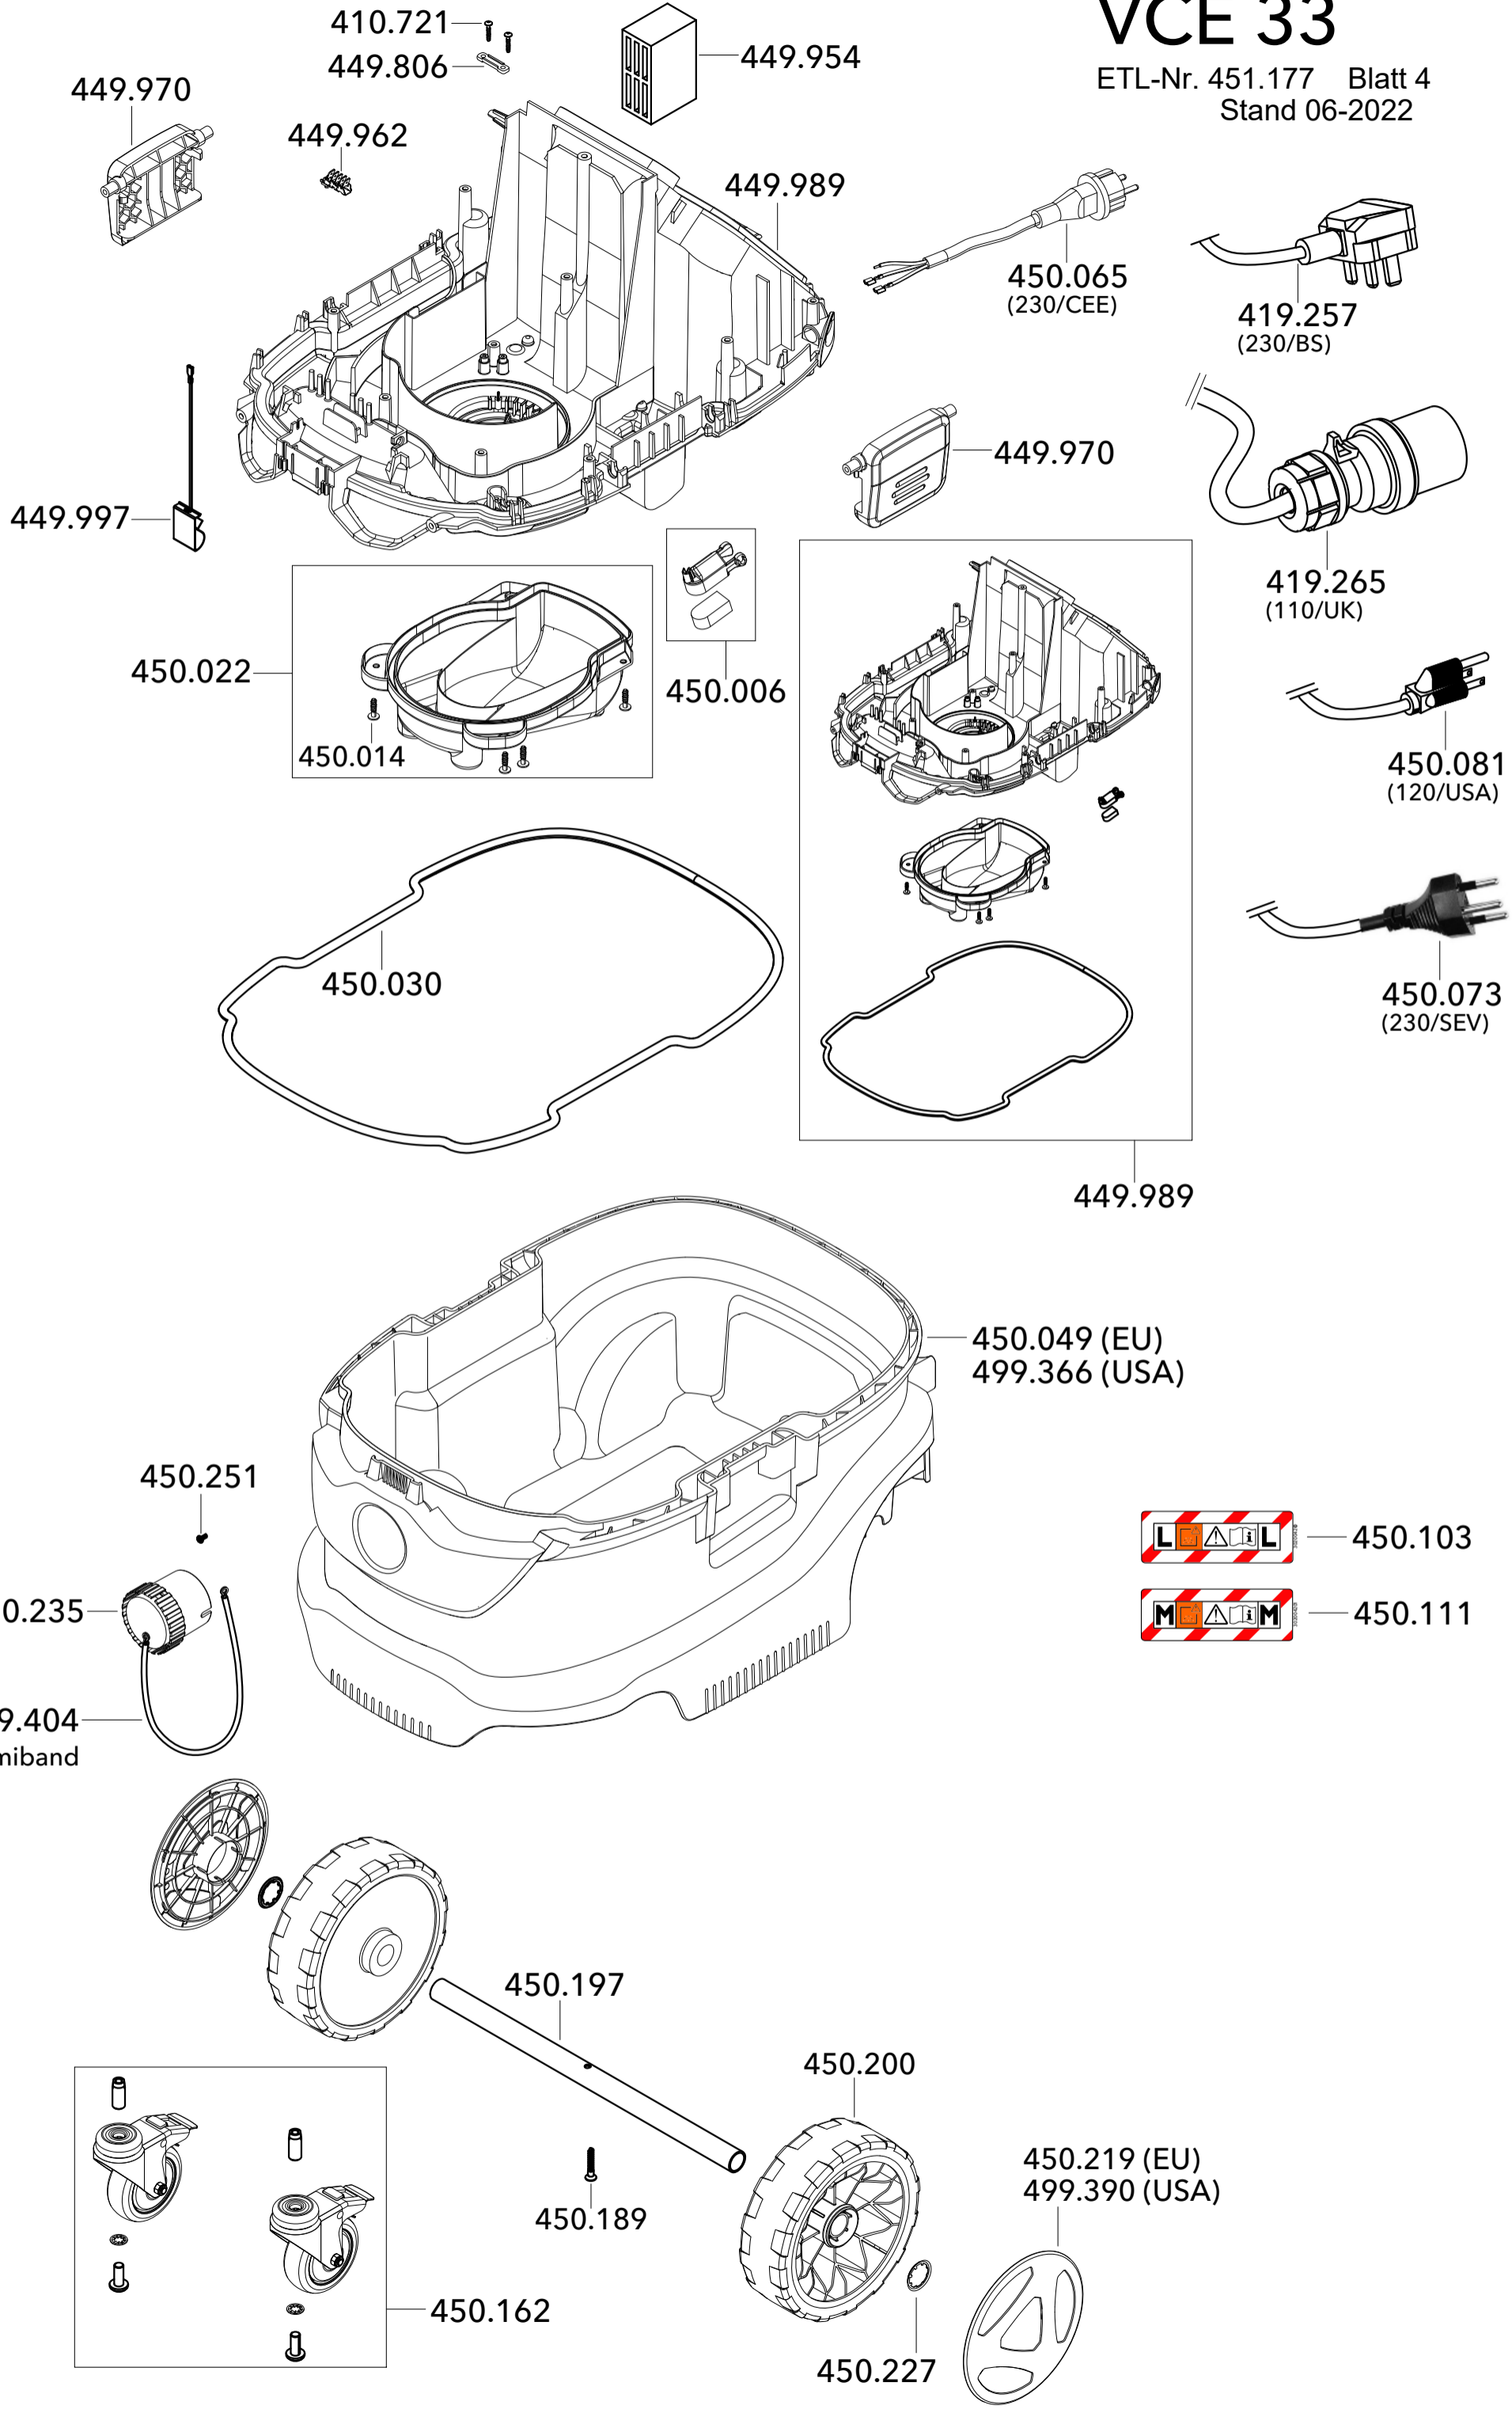

VCE 33

ETL-Nr. 451.177 Blatt 4
Stand 06-2022