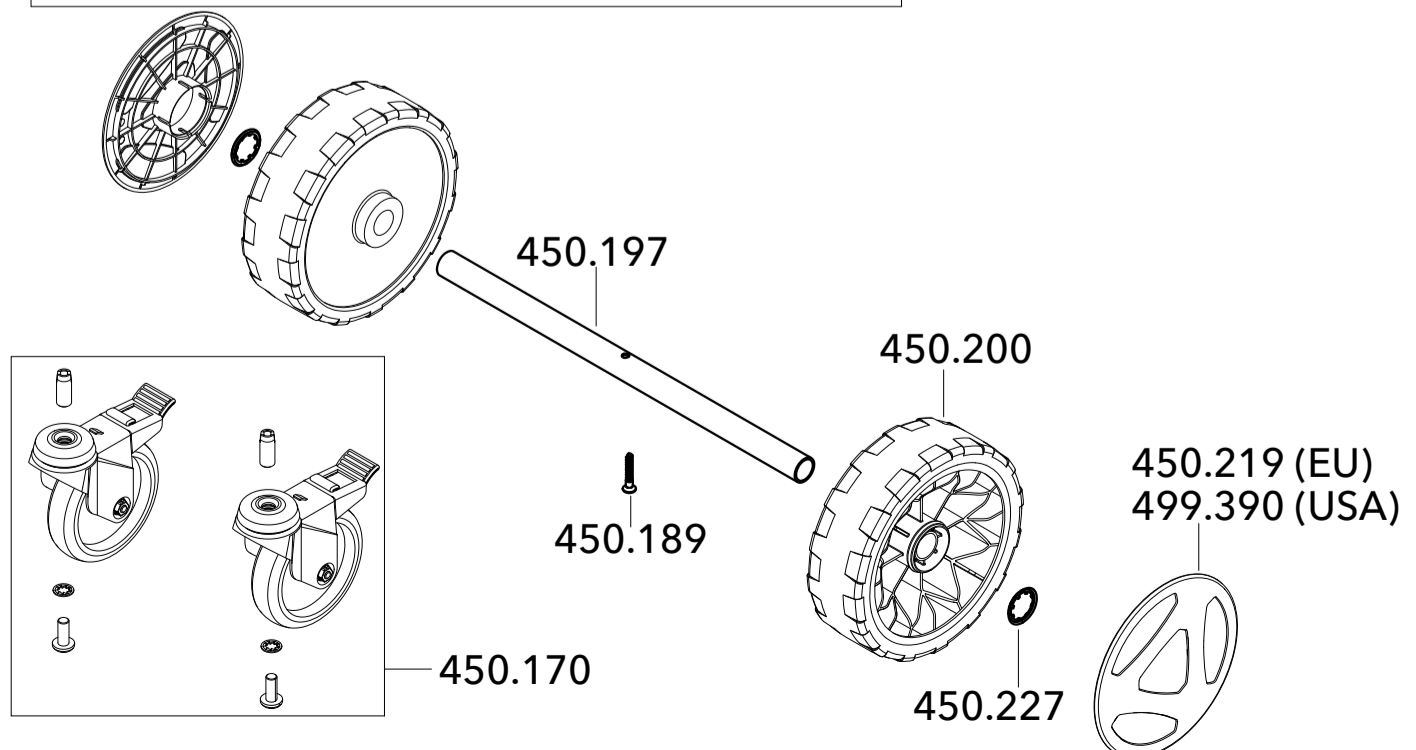

VCE 44 L / M S 44 L

ETL-Nr. 451.177 Blatt 5
Stand 06-2022