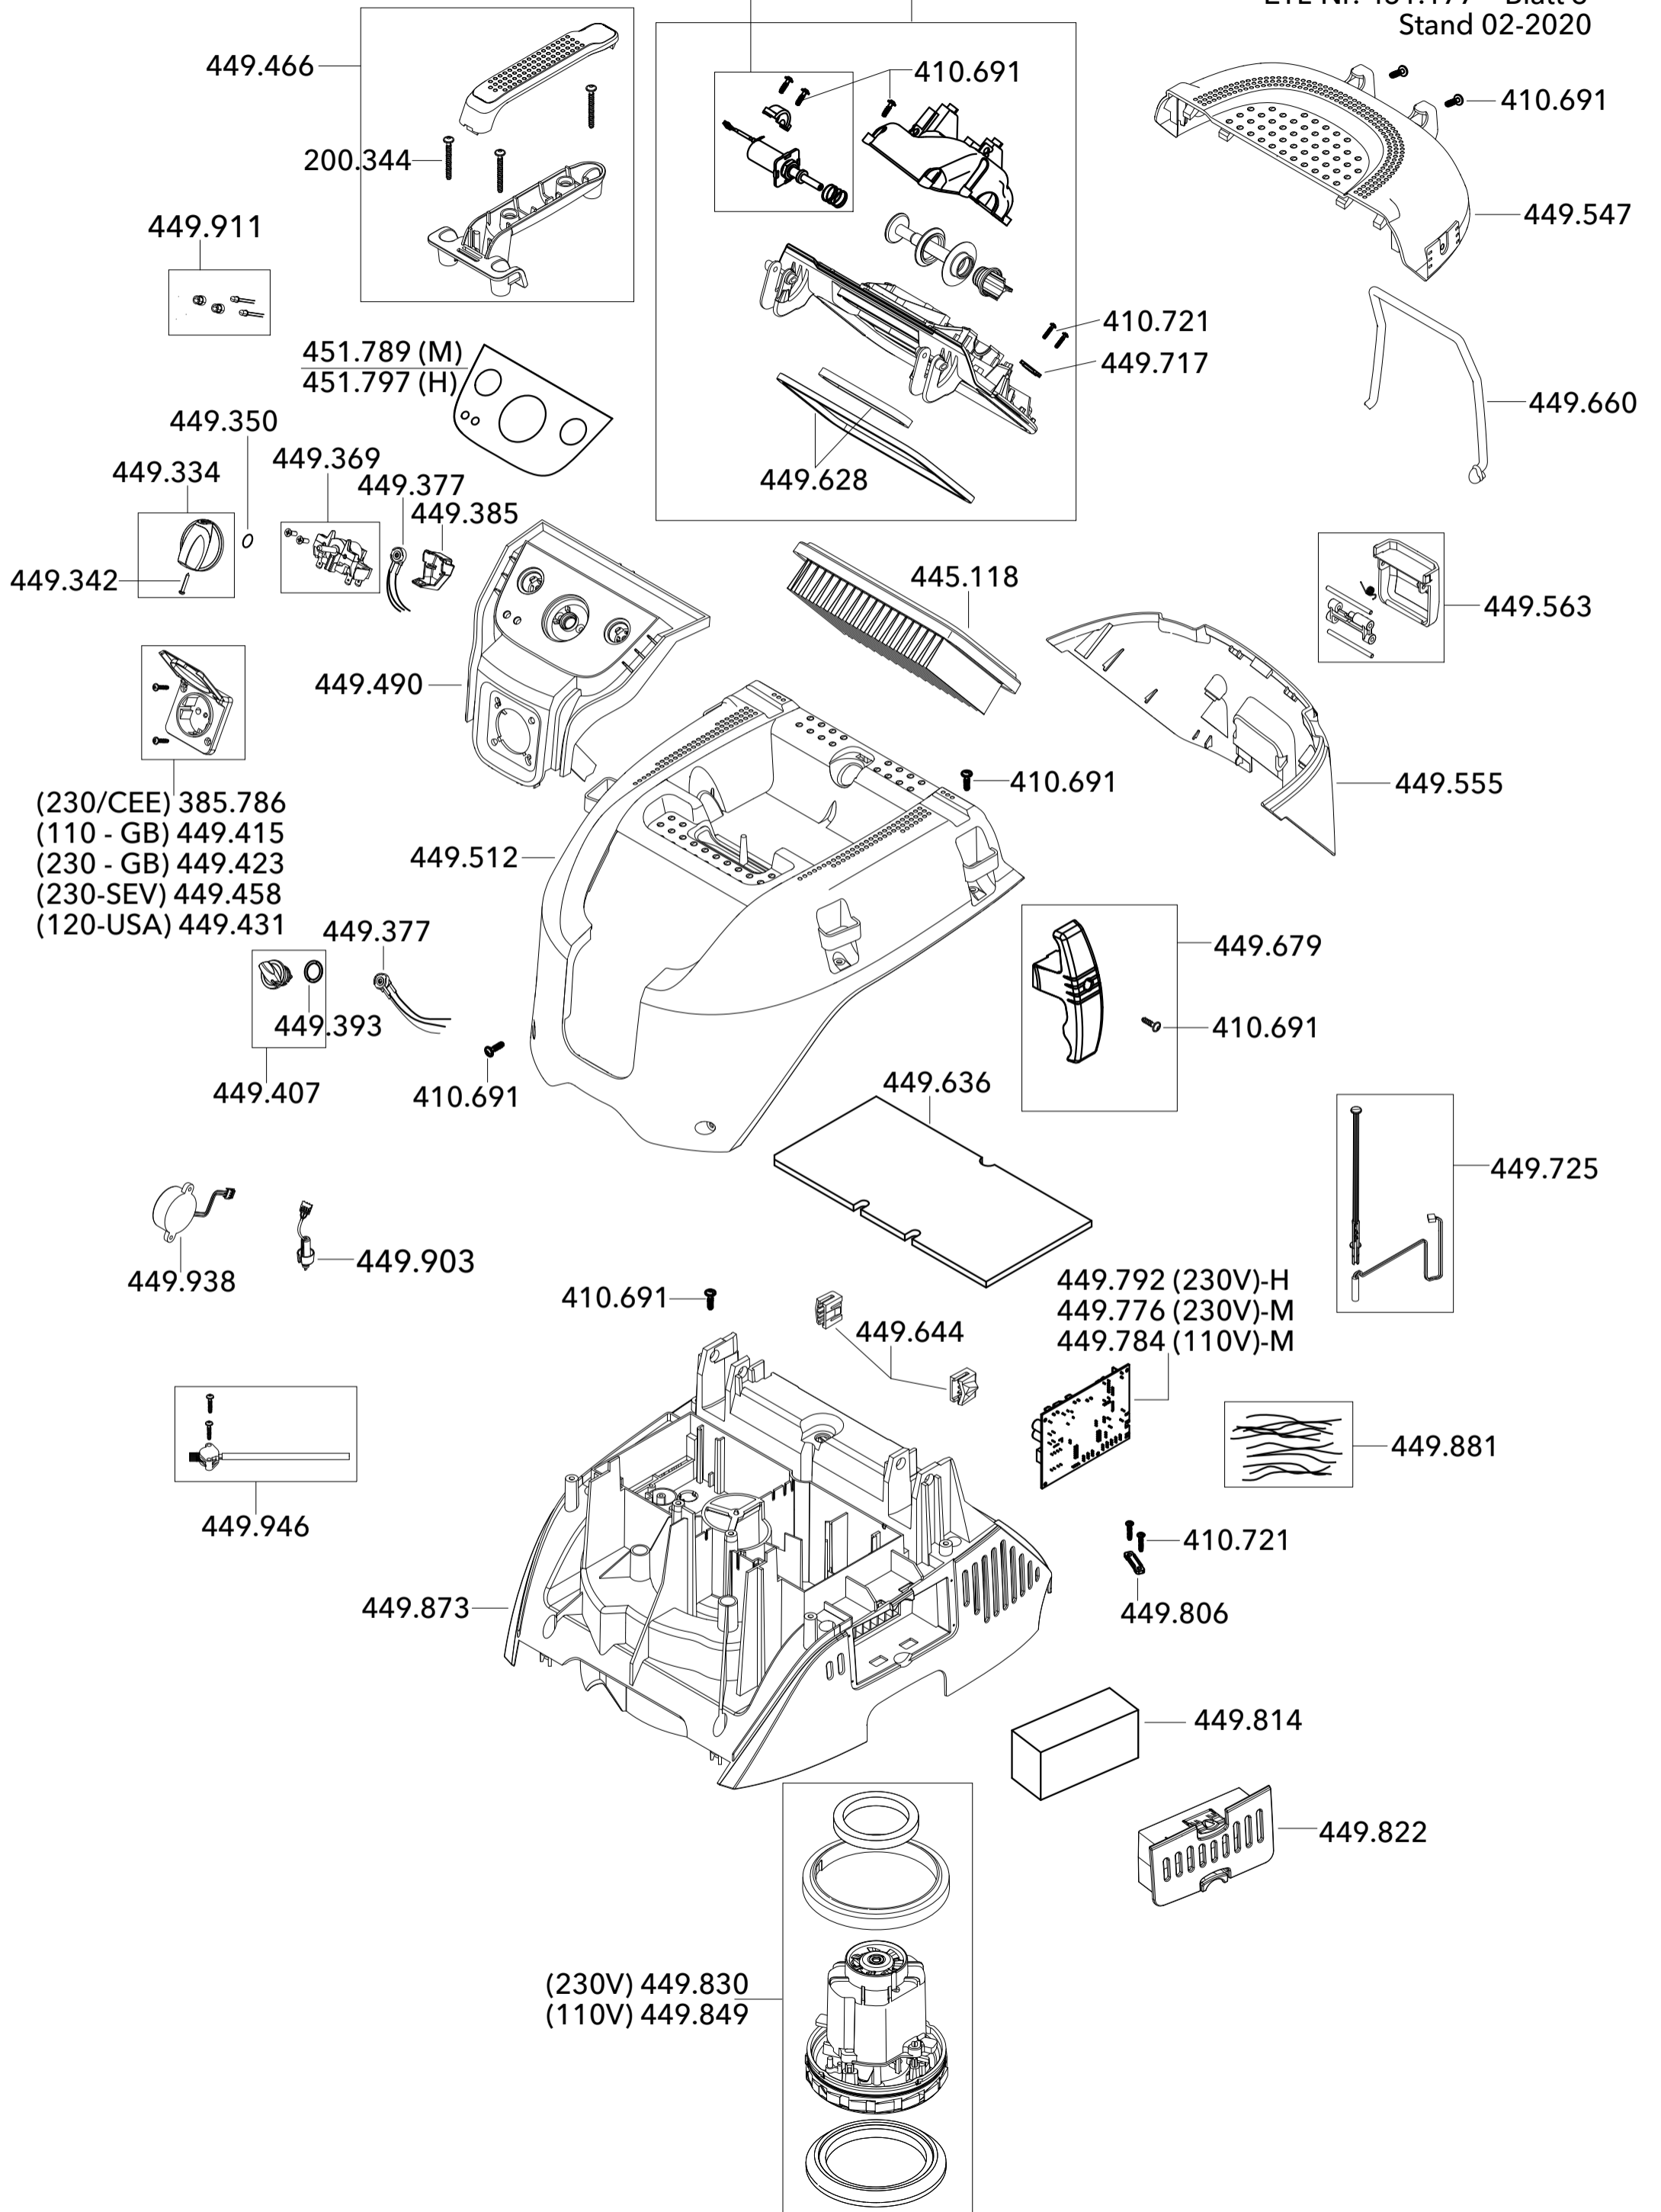

# VCE 33 L MC

ETL-Nr. 451.177 Blatt 1  
Stand 02-2020

# VCE 33 / 44 L AC S 44 L AC

ETL-Nr. 451.177 Blatt 2  
Stand 02-2020

(230V-Ausf. 24V) 449.695  
(110V-Ausf. 12V) 449.709

449.598 (230V)  
449.601 (110V)

# VCE 33 / 44 M AC VCE 44 H AC

ETL-Nr. 451.177 Blatt 3  
Stand 02-2020

(230V-Ausf. 24V) 449.695  
(110V-Ausf. 12V) 449.709  
449.598 (230V)  
449.601 (110V)