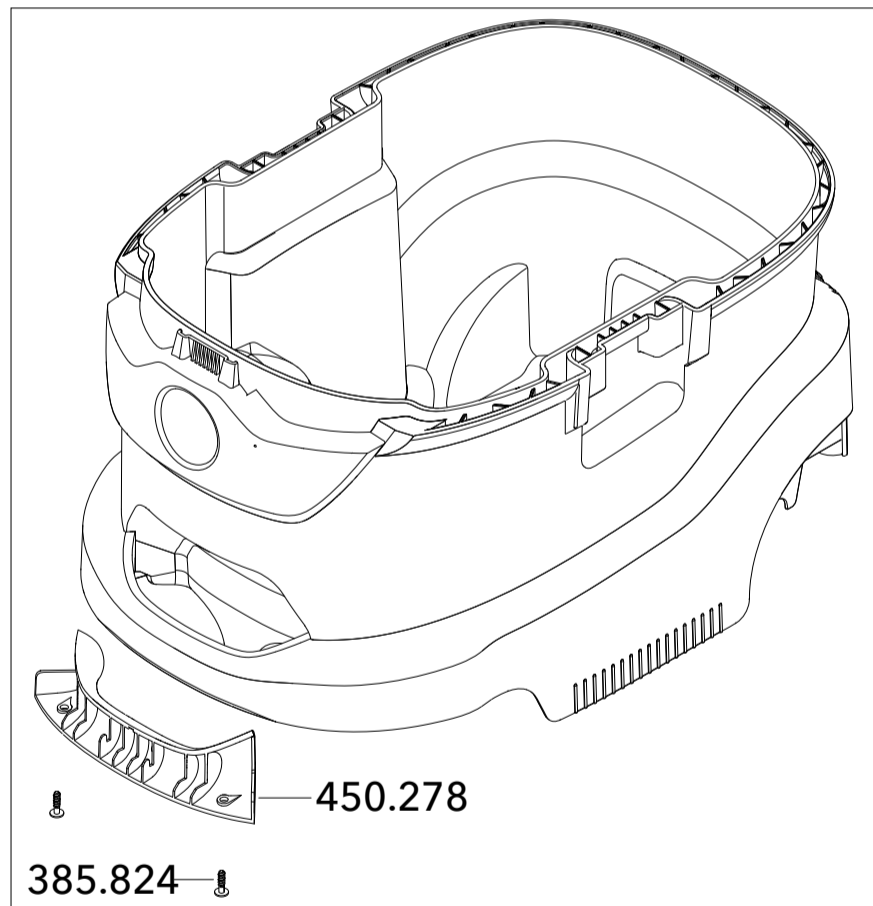

VCE 44 L / M S 44 L

ETL-Nr. 451.177 Blatt 5
Stand 06-2022