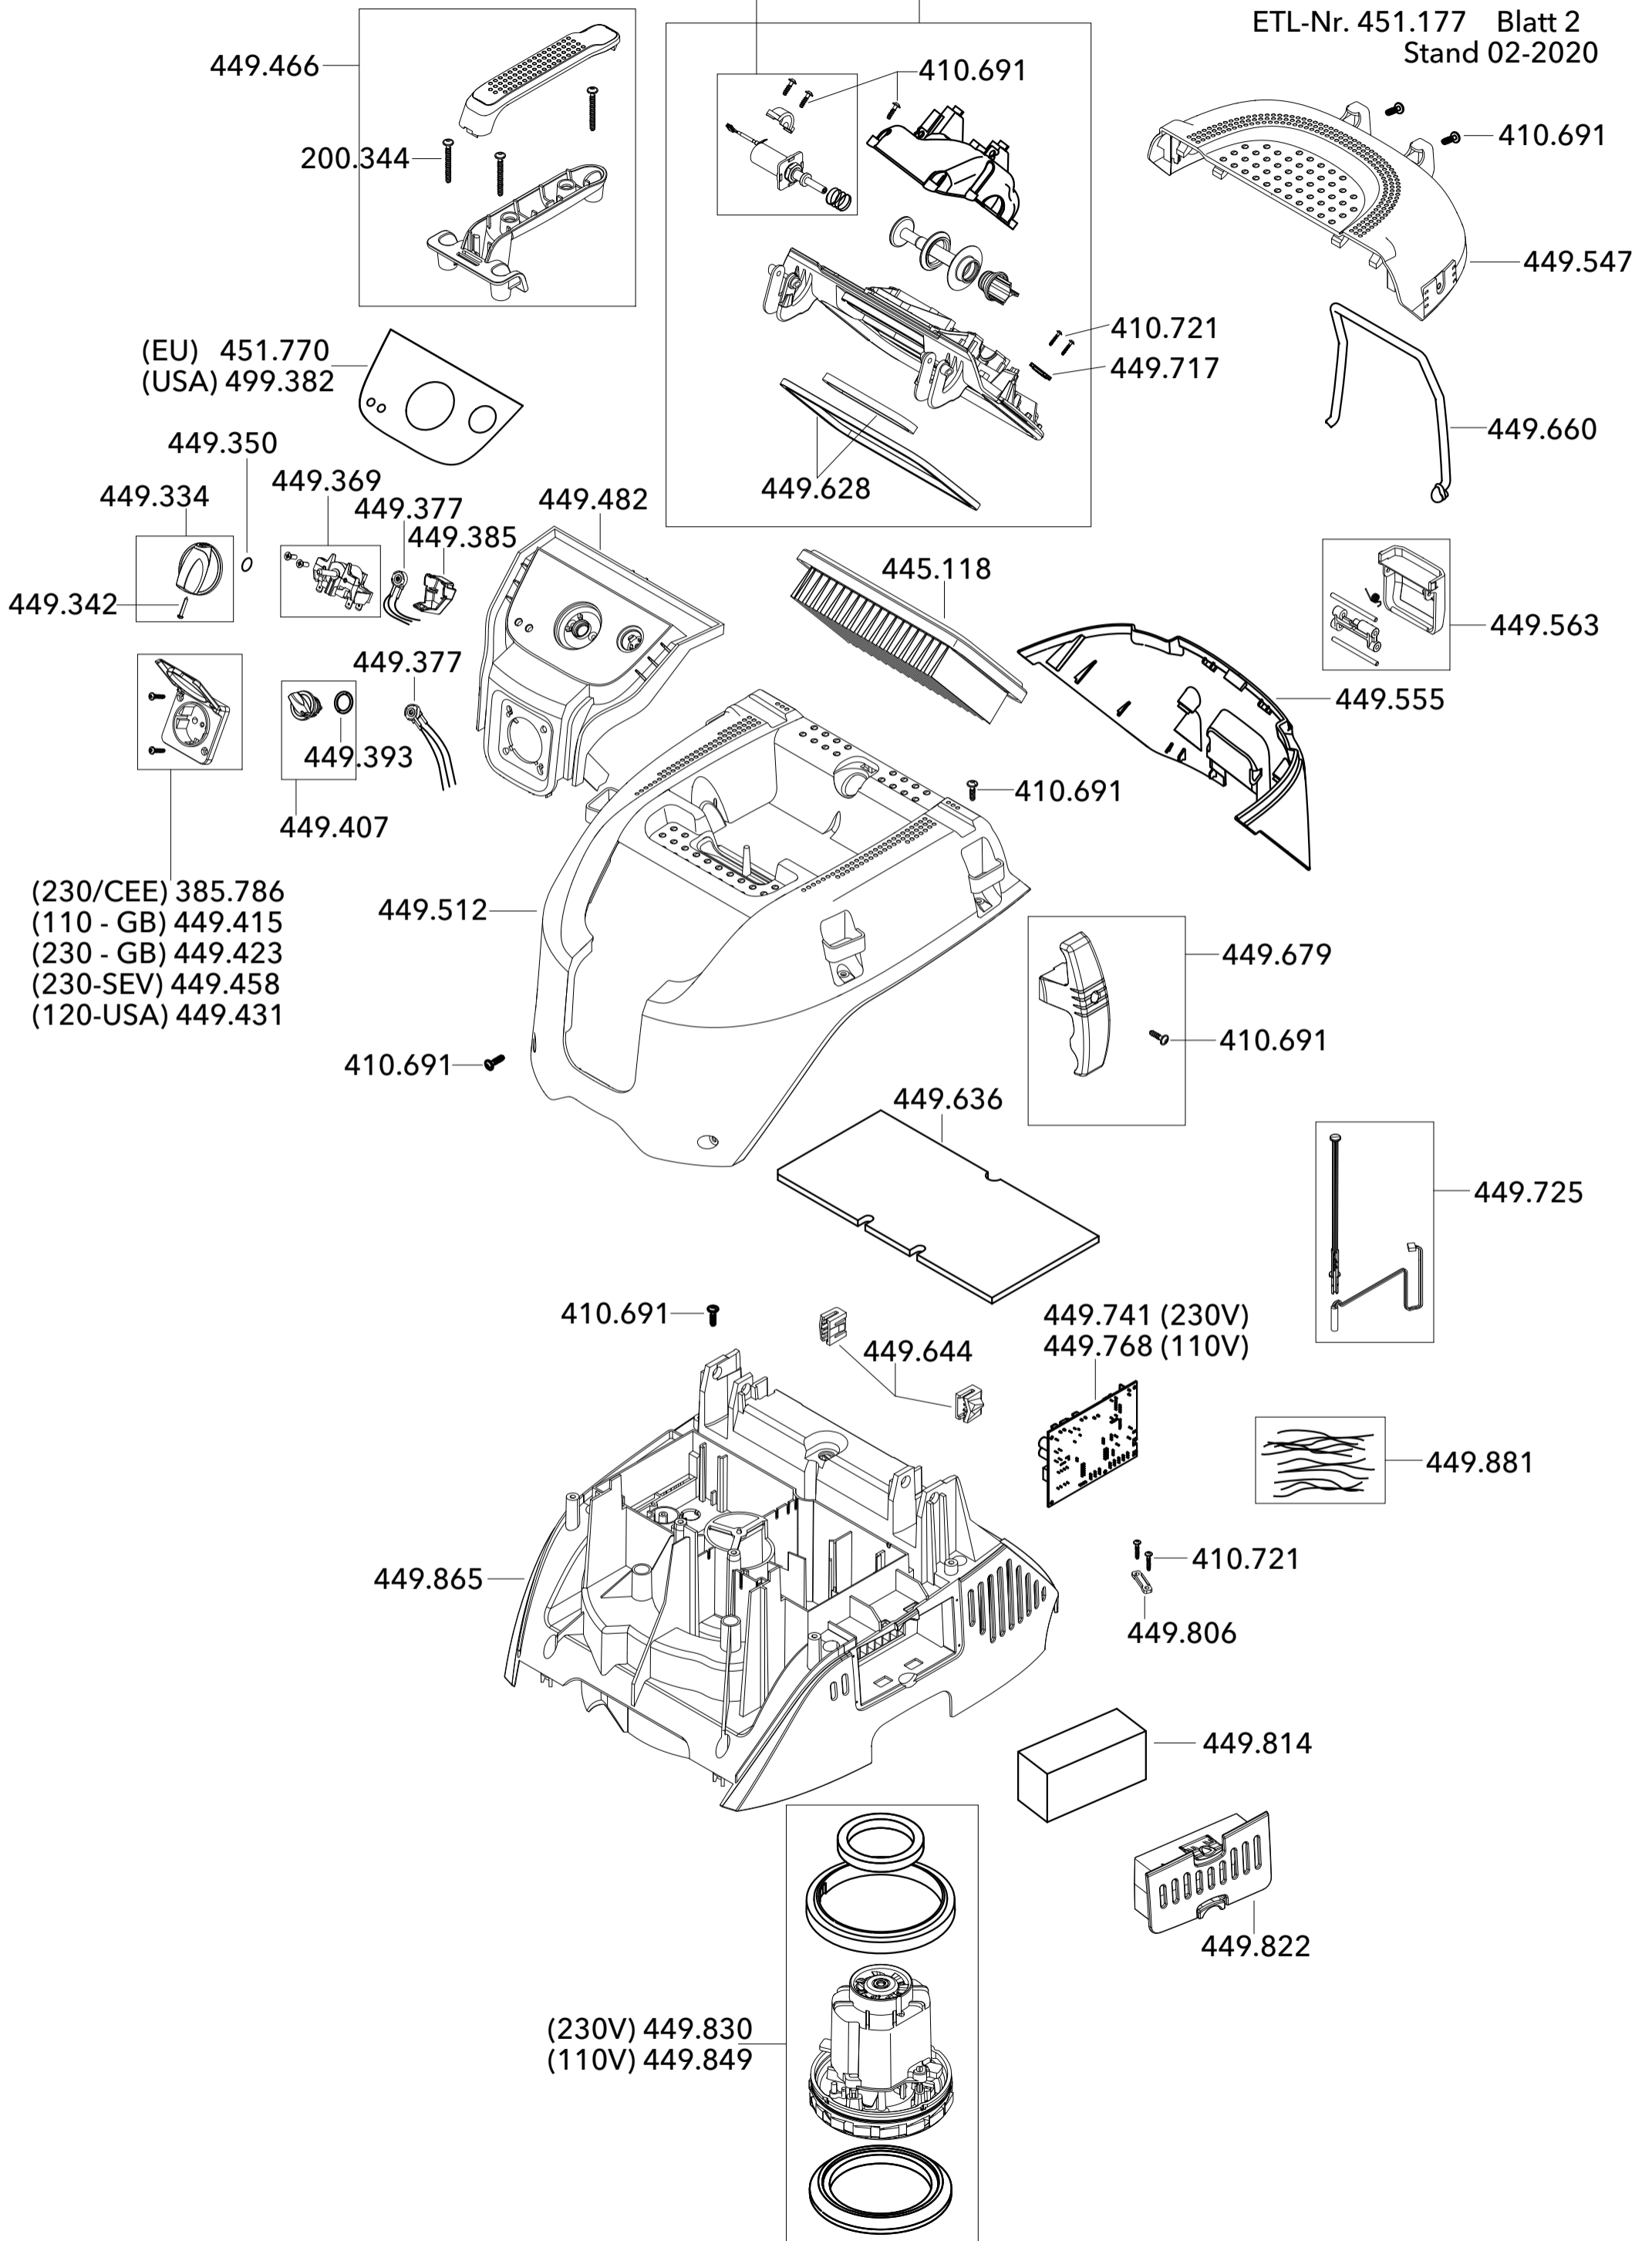

# VCE 33 L MC

ETL-Nr. 451.177 Blatt 1  
Stand 02-2020

# VCE 33 / 44 L AC S 44 L AC

ETL-Nr. 451.177 Blatt 2  
Stand 02-2020

(230V-Ausf. 24V) 449.695  
(110V-Ausf. 12V) 449.709

449.598 (230V)  
449.601 (110V)

# VCE 33 / 44 M AC VCE 44 H AC

ETL-Nr. 451.177 Blatt 3  
Stand 02-2020

(230V-Ausf. 24V) 449.695  
(110V-Ausf. 12V) 449.709  
449.598 (230V)  
449.601 (110V)