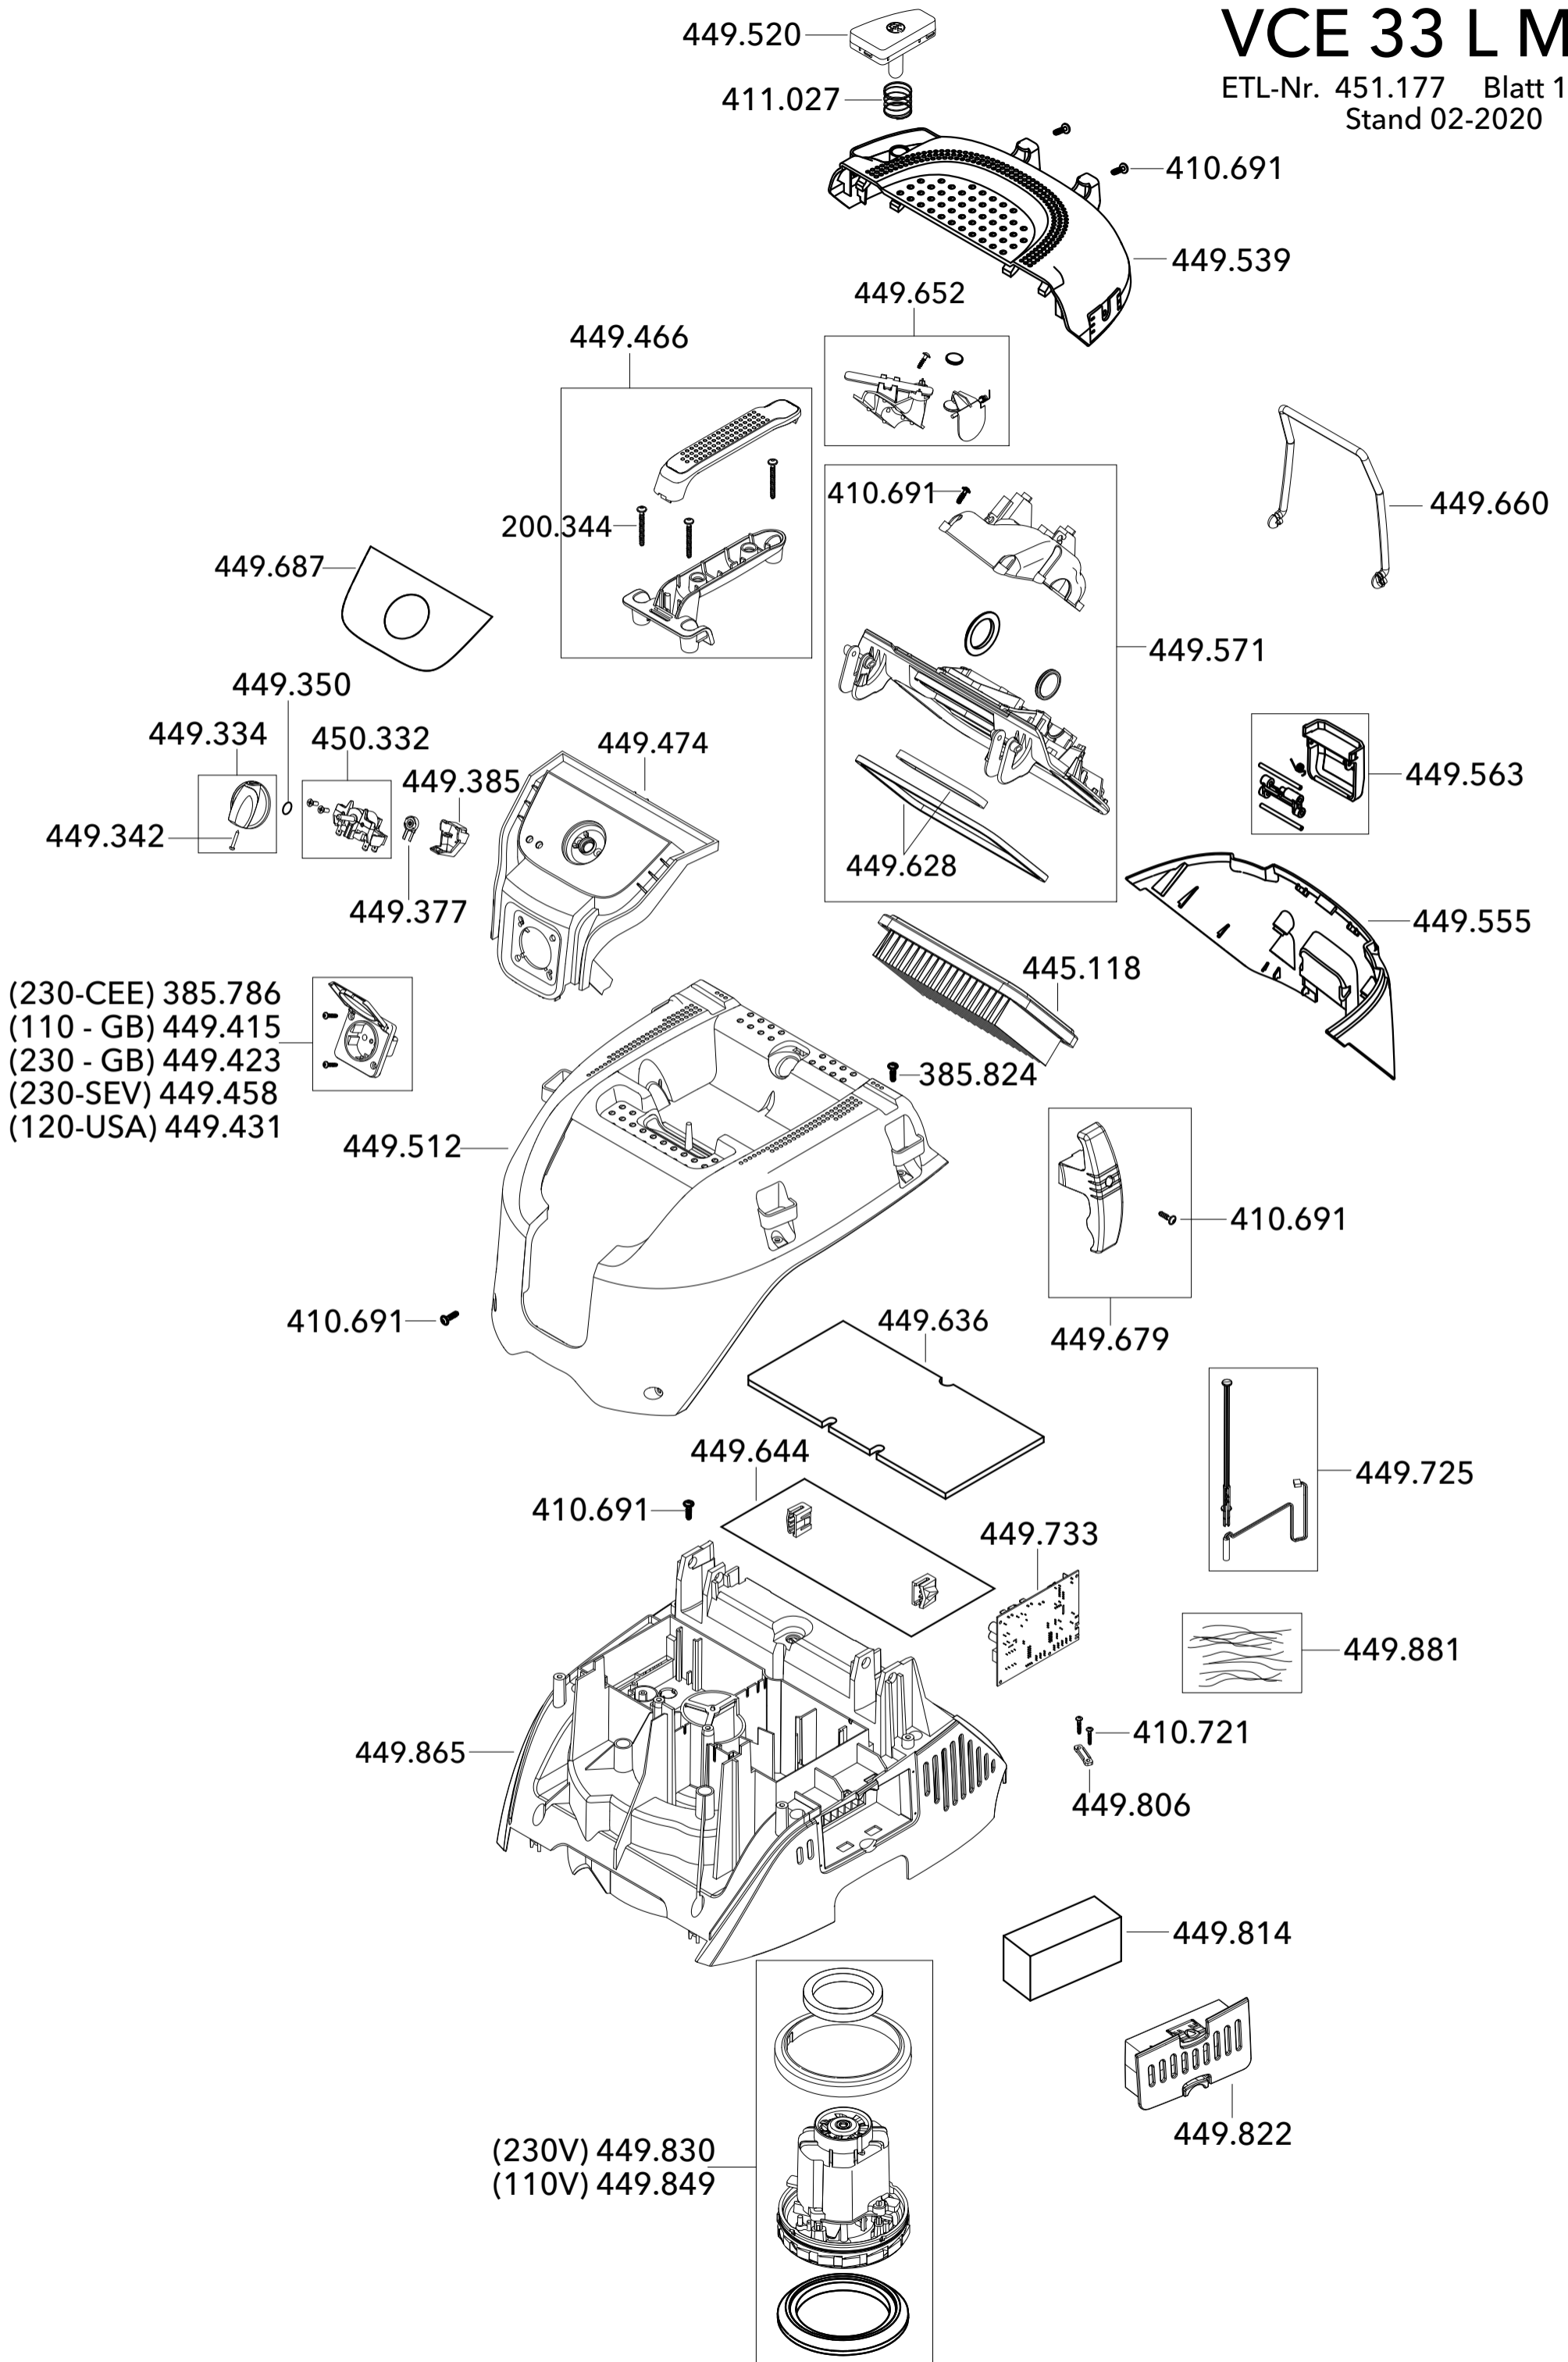

# VCE 33 L MC

ETL-Nr. 451.177 Blatt 1  
Stand 02-2020

# VCE 33 / 44 L AC S 44 L AC

ETL-Nr. 451.177 Blatt 2  
Stand 02-2020

(230V-Ausf. 24V) 449.695  
(110V-Ausf. 12V) 449.709

449.598 (230V)  
449.601 (110V)

# VCE 33 / 44 M AC VCE 44 H AC

ETL-Nr. 451.177 Blatt 3  
Stand 02-2020

(230V-Ausf. 24V) 449.695  
(110V-Ausf. 12V) 449.709  
449.598 (230V)  
449.601 (110V)

# VCE 44 L / M S 44 L

ETL-Nr. 451.177 Blatt 5  
Stand 06-2022