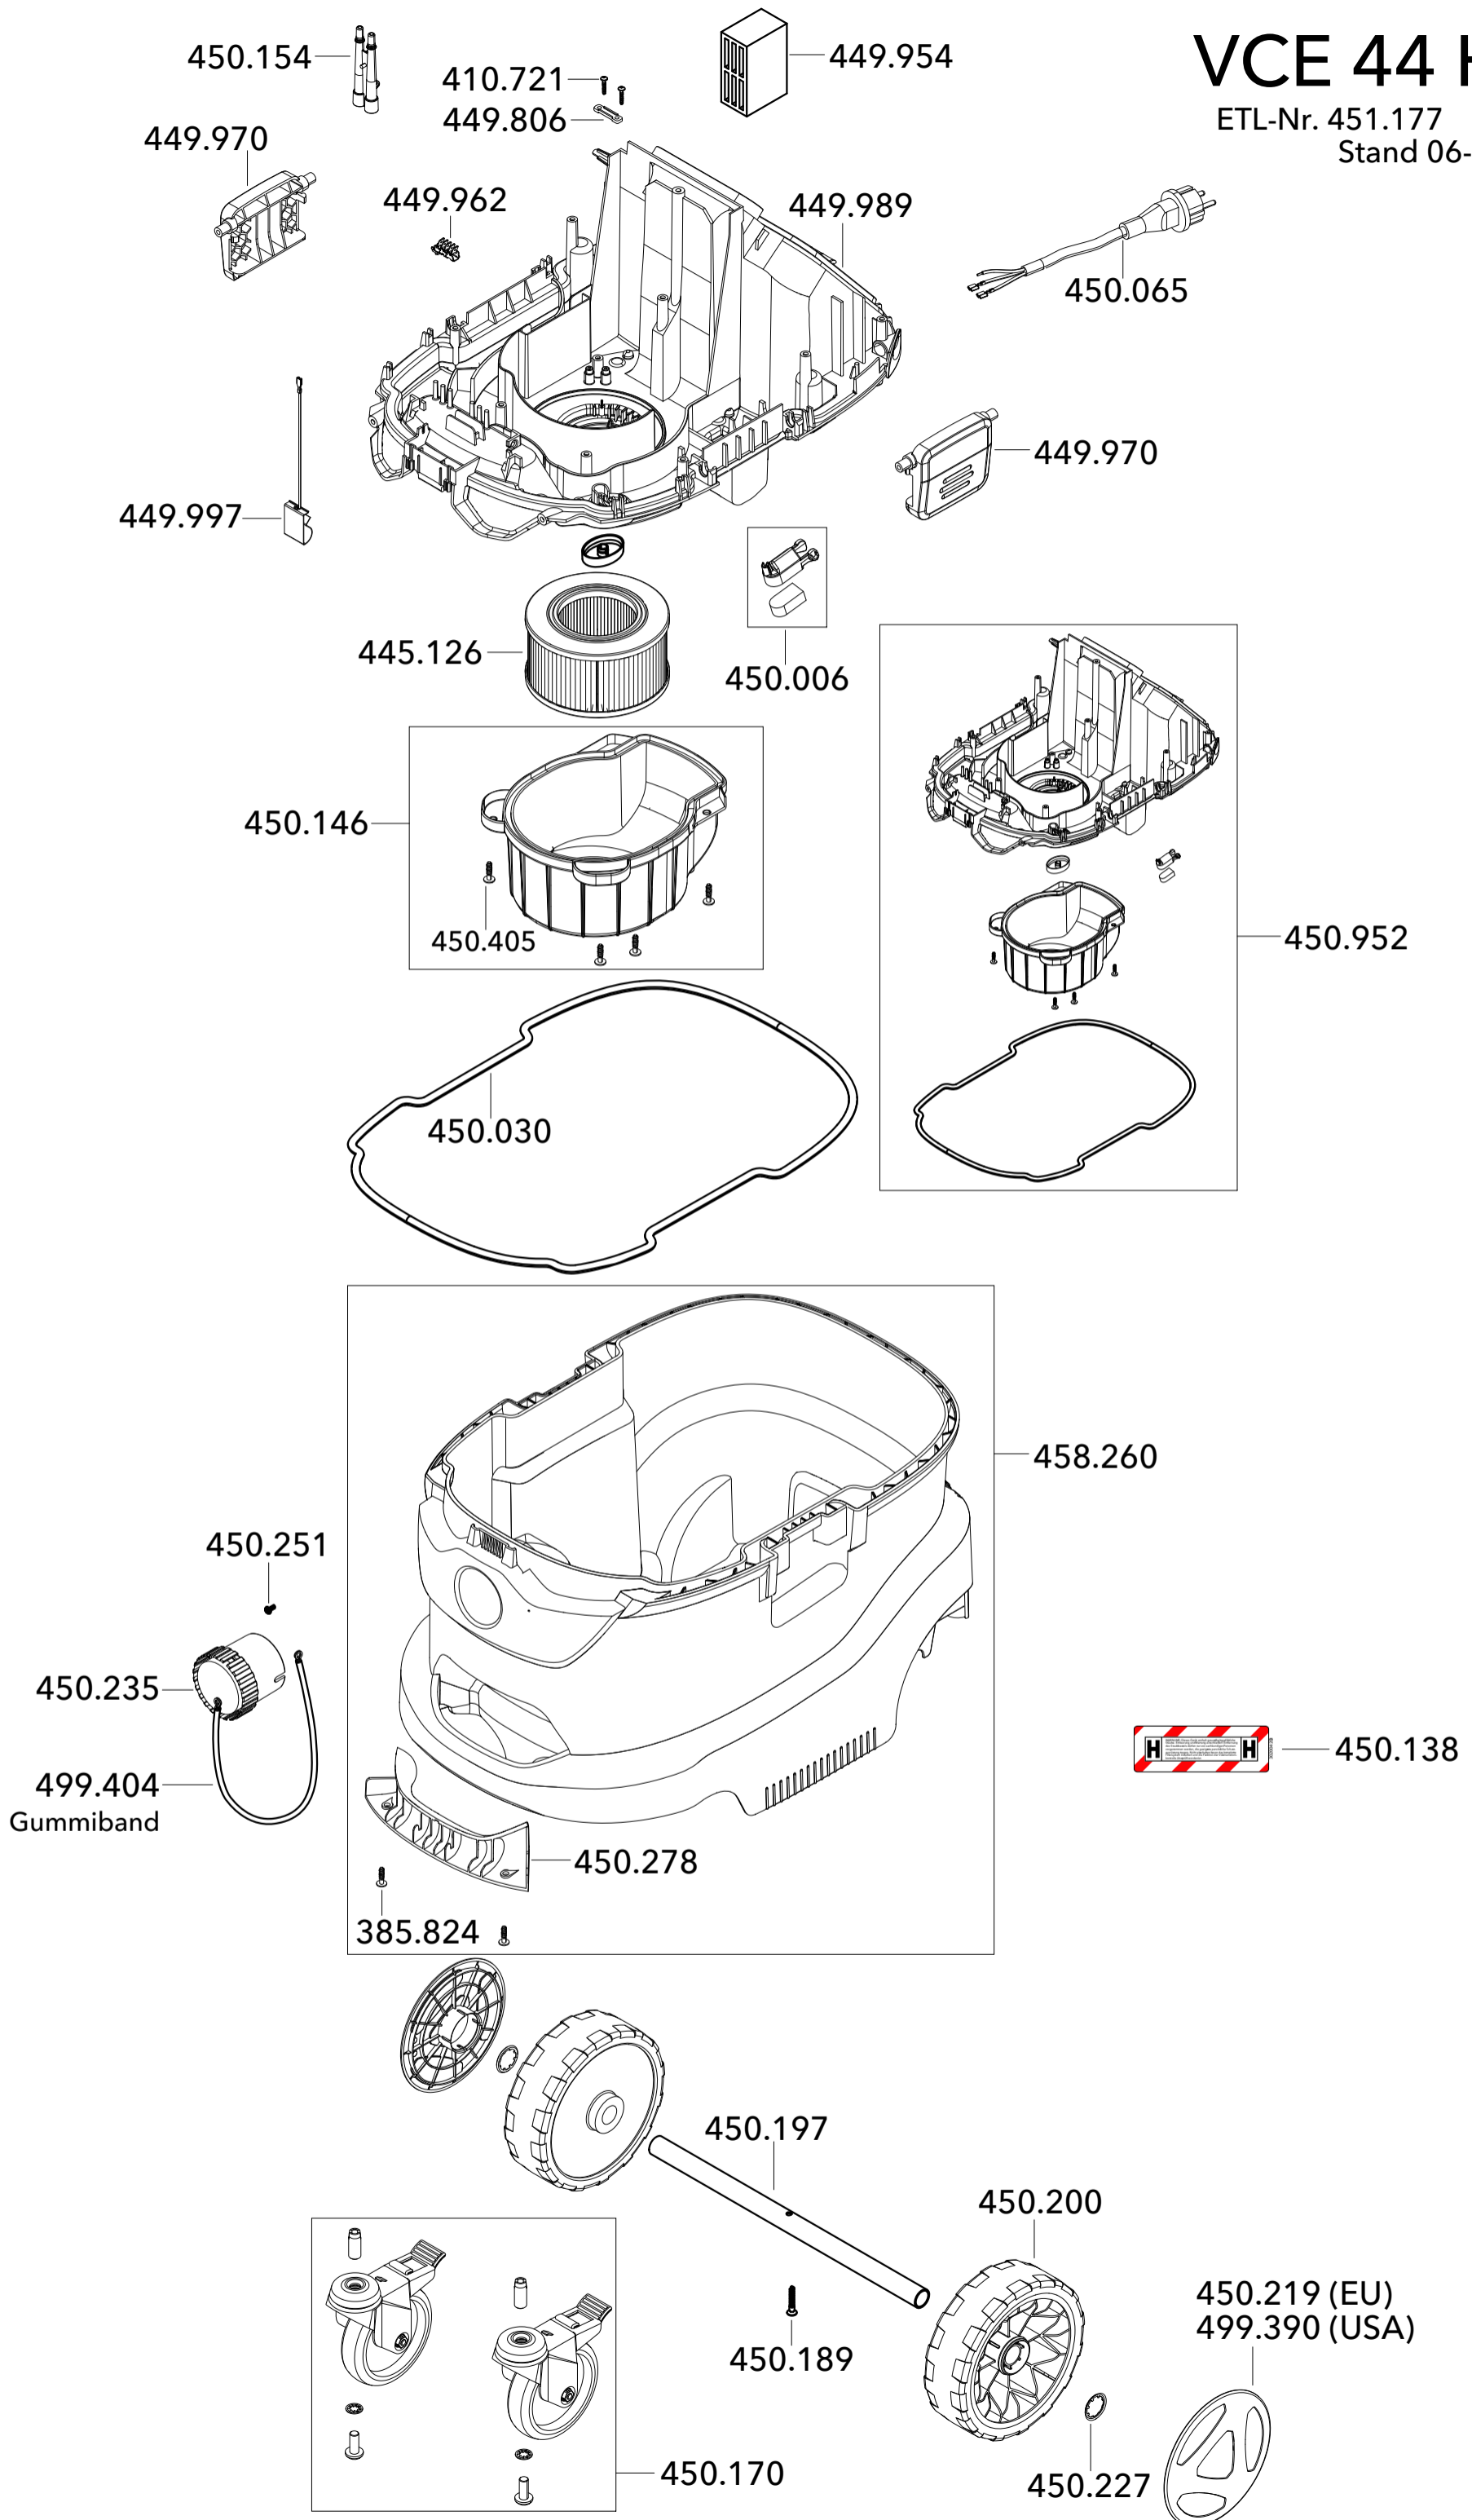

VCE 44 H AC

ETL-Nr. 451.177 Blatt 6
Stand 06-2022